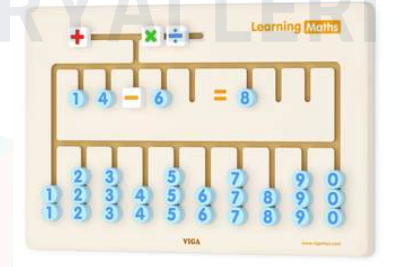

Plastik Kutulu Magic Puzzle 400 Parça (4-6 Yaş) Lego

BLG-1355

Plastik Kutulu Magic Puzzle 200 Parça (4-6 Yaş) Lego

BLG-1356

Matematik Seti Duvar Aktivitesi

BLG-1536

**Ayıcık Figürlü
Duvar Aktivitesi**

BLG-1537