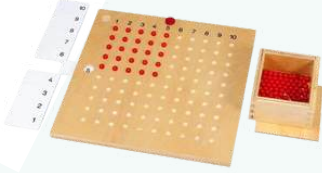

Boncuk Çarpma Tablası

BLG-1699